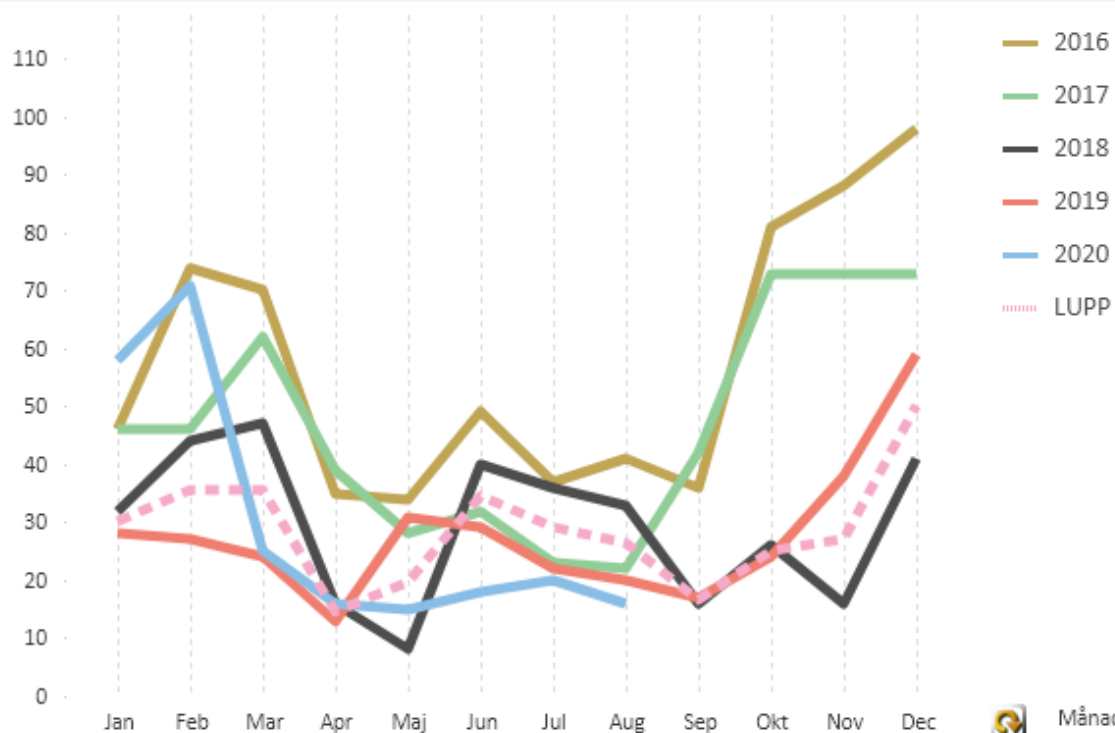

Anmälda brott 2020-01-01 - 2020-08-20 och prognos, inskrivningsdatum

Anmälda brott per år, graf

Månad