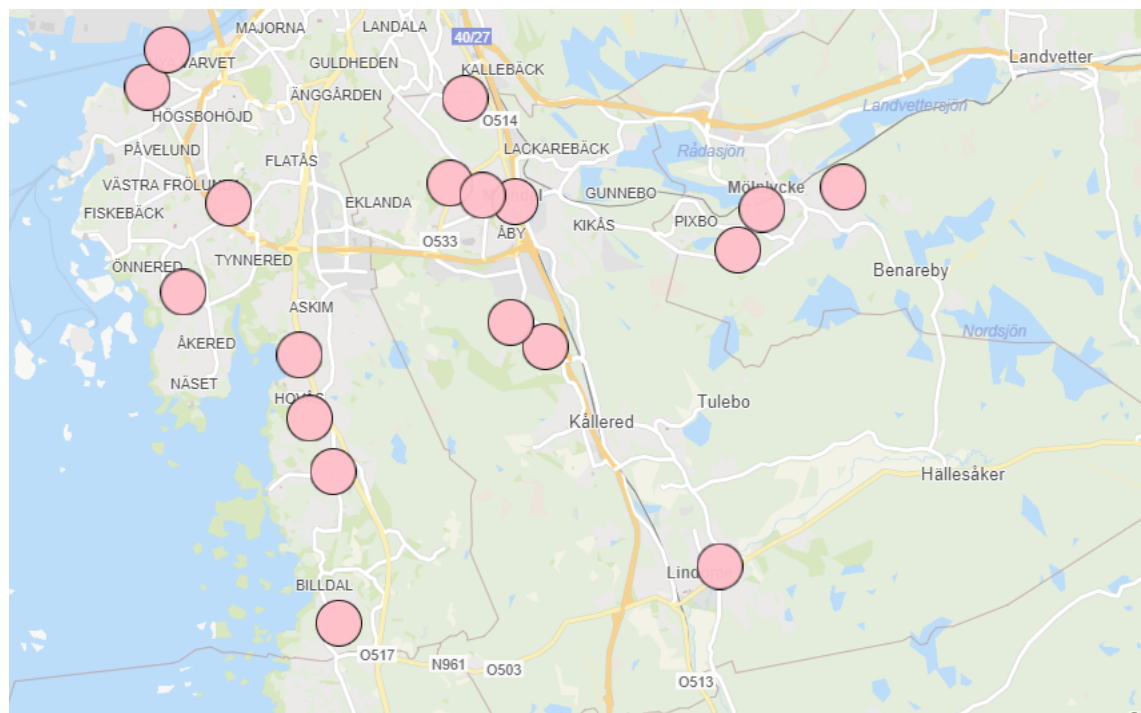

INBROTT I BOSTAD OKTOBER MÅNAD 2021

Lokalpolisområde Storgöteborg Syd

Under oktober månad har vi haft 8 fullbordade inbrott i villa/radhus (3 försök) och 3 fullbordade inbrott i lägenhet (4 försök) inom vårt lokalpolisområde, fördelat enligt karta och gatuangivelse.

Nu när den mörka årstiden kommit är det dags att se över utebelysning och påminna varandra om att vara uppmärksamma på vad som sker i era områden.

Tråkigt nog fortsätter bedrägerier, ofta via telefon och det är oftast äldre kvinnor som blir utsatta. Jag påminner igen att **ALDRIG** lämna ut bank ID, kortnummer eller liknande.

Glöm inte att bryta anonymiteten och hälsa på alla ni träffar på.

Med vänlig hälsning // Niklas Svensson