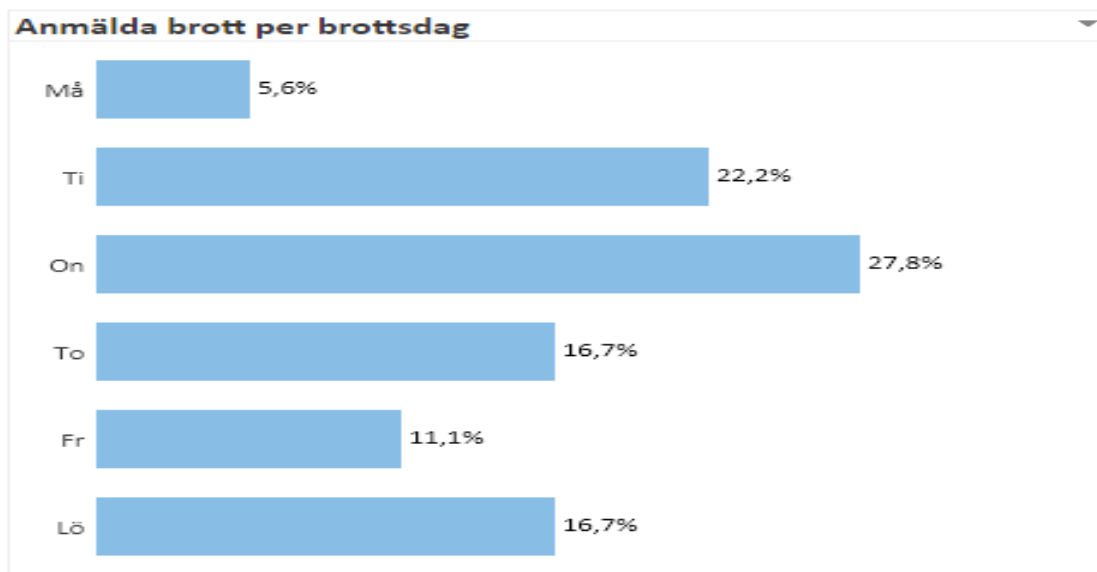

Jämförelse Oktober månad 2021 – 2017

Som ni kan se pekar det åt rätt håll

Brottskod	År	2021	2020	2019	2018	2017
	Kvartal	Q4	Q4	Q4	Q4	Q4
0826		0	0	1	1	4
0857		3	9	3	6	9
0874		4	1	0	1	0
9801		8	6	12	17	54
9802		3	10	10	3	5
Total		18	26	26	28	72