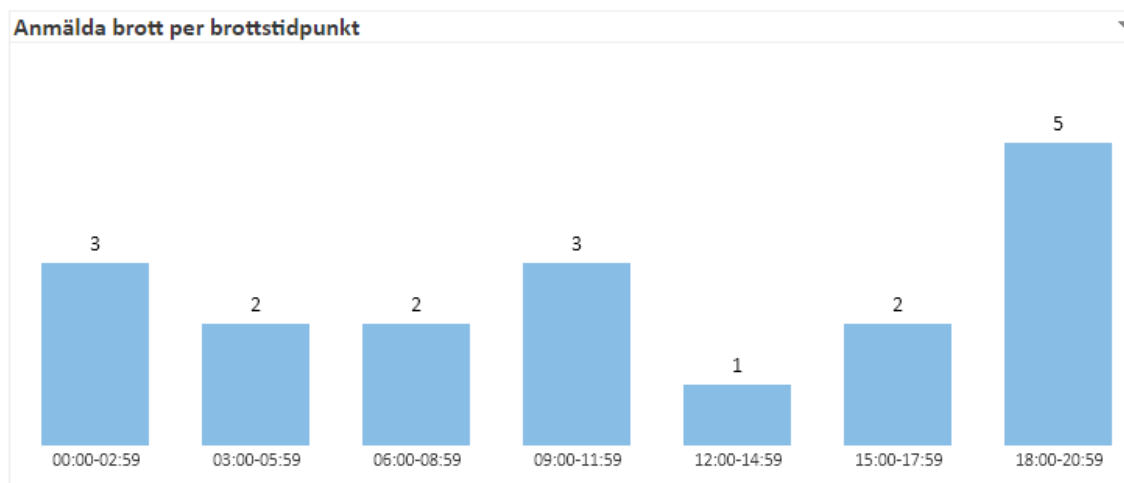

Jämförelse Oktober månad 2021 – 2017

Som ni kan se pekar det åt rätt håll

Brottskod	År	2021	2020	2019	2018	2017
	Kvartal	Q4	Q4	Q4	Q4	Q4
0826		0	0	1	1	4
0857		3	9	3	6	9
0874		4	1	0	1	0
9801		8	6	12	17	54
9802		3	10	10	3	5
Total		18	26	26	28	72